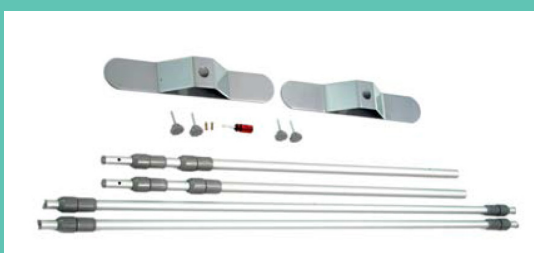

Ancho:

200cm.

Alto:

Ajustable de 170cm a 300cm.

* X-BANNER

Estructura con varillas de tensión muy ligera, económica.

Incluye bolsa de transporte.

Medidas:

80x180cm.

120x198cm.

BANNER TELESCOPE

Estructura ligera de aluminio de barras telescópicas que permiten ajustar fácilmente su tamaño en horizontal y vertical.

Incluye bolsa de transporte.

Medida máxima del gráfico:
240x240cm.

Sistema modular pop up versátil y llamativo. Ideal como photocall en exposiciones, stand ferial, recepciones de eventos... La unión de varias estructuras mediante conectores permiten cubrir espacios de gran tamaño pudiendo construir stands feriales. Incluye bolsa de transporte con ruedas. Permite incorporar cortinas de luces Led (accesorio).