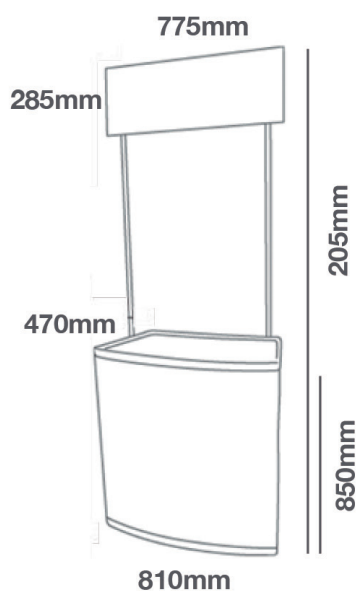

Medidas:

4x3 (300x226cm).

3x3 (226x226cm).

3x1 (226x77,5cm).

¡Doble canal en cada barra!

(Accesorio)

(Accesorio)

* MOSTRADOR TEX UP

104x102x38cm

(base, alto, fondo)

Medida del gráfico:

100x100cm.

(Accesorio)

* DECODIGITAL

* MOSTRADOR POP UP

Mostrador curvo de alta calidad de aluminio con tablero superior elegante de color negro.

Incluye bolsa de transporte y estante interior.

Medida de producto:

131 X 87 X 40cm
(base, alto, fondo).

Medida del gráfico:

213x85cm.

MOSTRADOR COUNTRY

Mostrador ligero de plástico, fácil transporte y rápido montaje
Ideal para puntos promocionales.

Incluye bolsa de transporte y estante interior.

Medida de producto:

Estructura de aluminio doble cara para la exposición de imágenes sobre textiles. Permite conectar varias estructuras mediante piezas de unión pudiendo cubrir una superficie de mayor tamaño incluso formando ángulos de 90°.