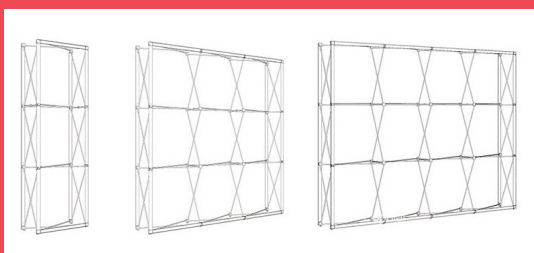

Sistema modular pop up versátil y llamativo. Ideal como photocall en exposiciones, stand ferial, recepciones de eventos... La unión de varias estructuras mediante conectores permiten cubrir espacios de gran tamaño pudiendo construir stands feriales. Incluye bolsa de transporte con ruedas. Permite incorporar cortinas de luces Led (accesorio).

Medidas:

4x3 (300x226cm).

3x3 (226x226cm).

3x1 (226x77,5cm).