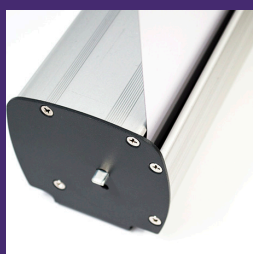

DECODIGITATA

Soluciones integrales de implementación gráfica

* decodigitalimagen.com

* ROLL UP

Estructura enrollable de fácil transporte y montaje.

Incluye bolsa de nylon para su transporte.

Anchos disponibles:
85, 100, 120 y 150cm.
Alto:
200cm.

* También disponemos de **roll up doble cara** y **roll up especial para exterior**.

* DECODIGITAL

* ROLL UP XL

Estructura enrollable de gran tamaño. Base de acero sólida y estable. Mástil telescópico.

Incluye bolsa de transporte.

Ancho:

200cm.

Alto:

Ajustable de 170cm a 300cm.

* X-BANNER

Estructura con varillas de tensión muy ligera, económica.

Incluye bolsa de transporte.

Medidas:

80x180cm.

120x198cm.

BANNER TELESCOPE

Estructura ligera de aluminio de barras telescópicas que permiten ajustar fácilmente su tamaño en horizontal y vertical.

Incluye bolsa de transporte.

Medida máxima del gráfico:
240x240cm.