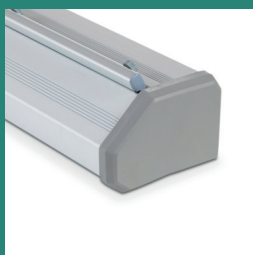

* También disponemos de **roll up doble cara** y **roll up especial para exterior**.

* DECODIGITAL

* ROLL UP XL

Estructura enrollable de gran tamaño. Base de acero sólida y estable. Mástil telescópico.

Incluye bolsa de transporte.

Ancho:

200cm.

Alto:

Ajustable de 170cm a 300cm.

* X-BANNER

Estructura con varillas de tensión muy ligera, económica.

Incluye bolsa de transporte.

Medidas:

80x180cm.

120x198cm.

BANNER TELESCOPE

Estructura ligera de aluminio de barras telescópicas que permiten ajustar fácilmente su tamaño en horizontal y vertical.

Incluye bolsa de transporte.

Medida máxima del gráfico:
240x240cm.